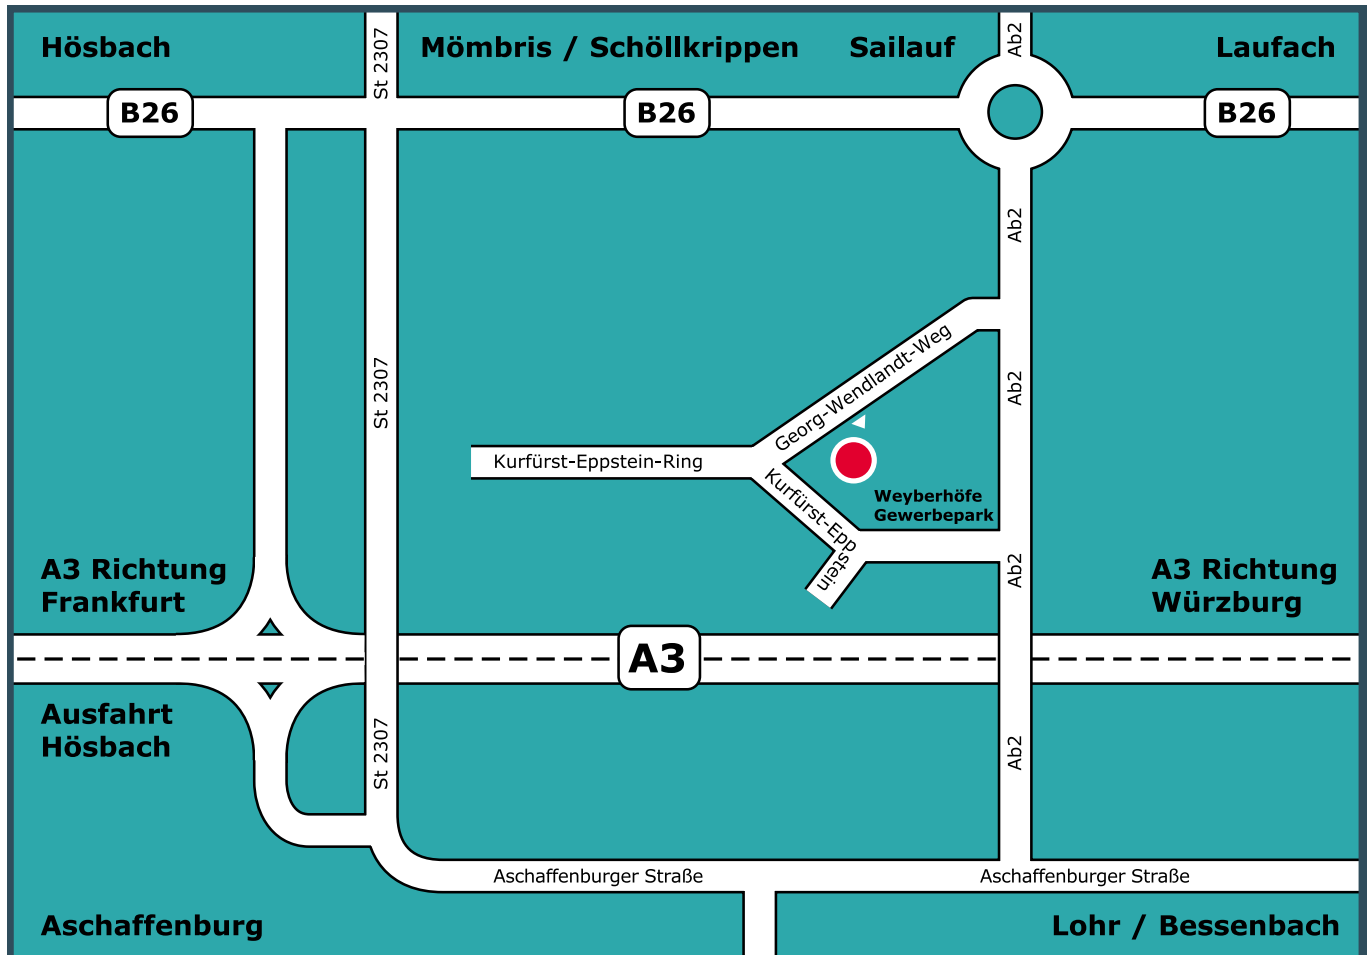

ANFAHRTSSKIZZE

Von der A3 Fahrtrichtung Frankfurt-Würzburg (E41) kommend:

- Ausfahrt Hösbach (61)
- An der 1. Ampel links Richtung Hösbach (rechts halten)
- An der 2. Ampel rechts Richtung Laufach (B26)

Von der A3 Fahrtrichtung Würzburg-Frankfurt (E41) kommend:

- Ausfahrt Hösbach (61)
- An der 1. Ampel geradeaus
- An der 2. Ampel geradeaus Richtung Laufach (B26)
- Nach ca. 1,5 km (Kreisel) rechts Richtung Industriegebiet Weyberhöfe
- Nach ca. 300m rechts abbiegen in das Industriegebiet Weyberhöfe
- Nächste Möglichkeit halbrechts abbiegen in den Kurfürst-Eppstein-Ring
- Nach ca. 100m rechts abbiegen in den Georg-Wendlandt-Weg